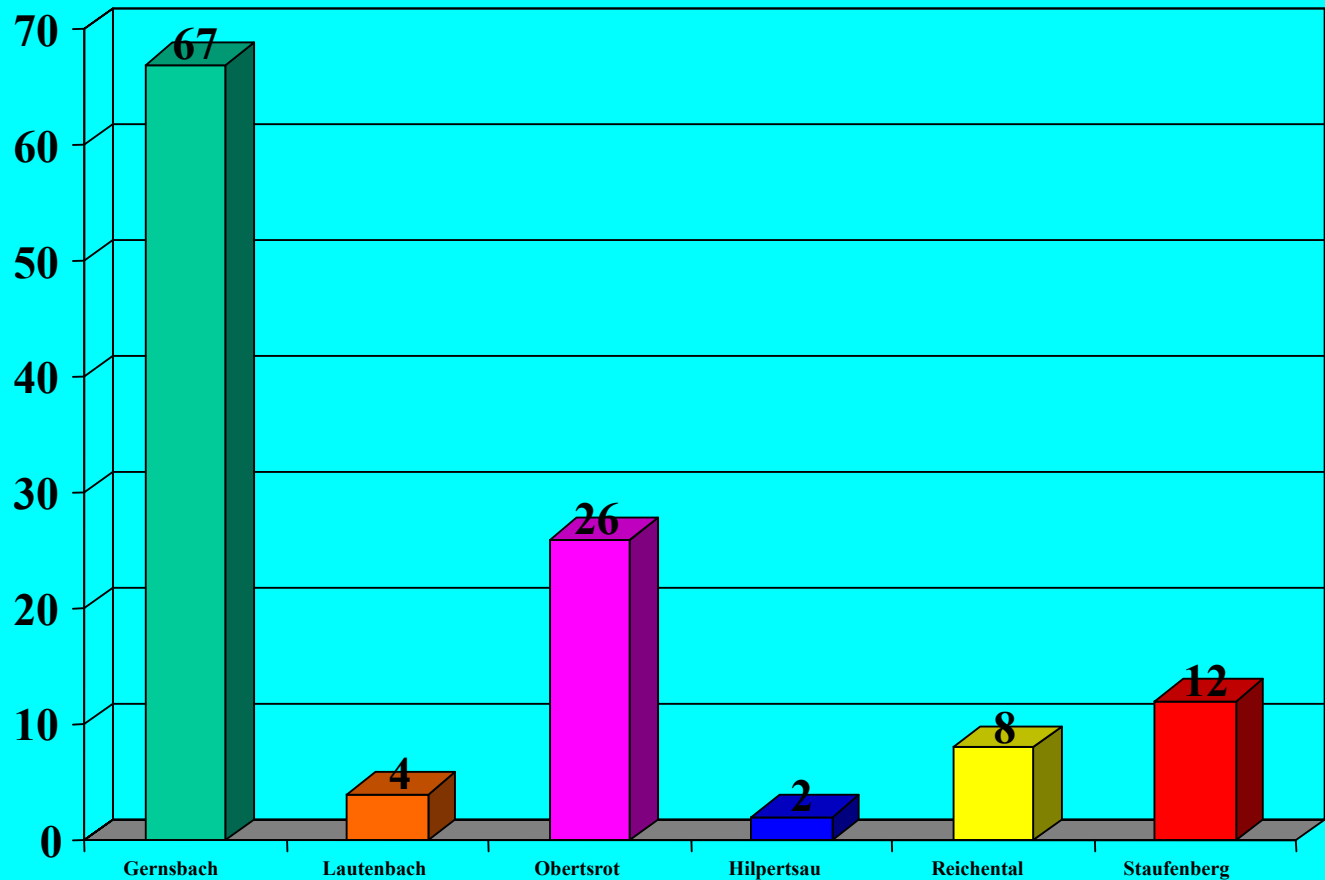

**81 Einsätze**

**3 Personen gerettet**

Stand:  
Januar 2003

GERNSBACH