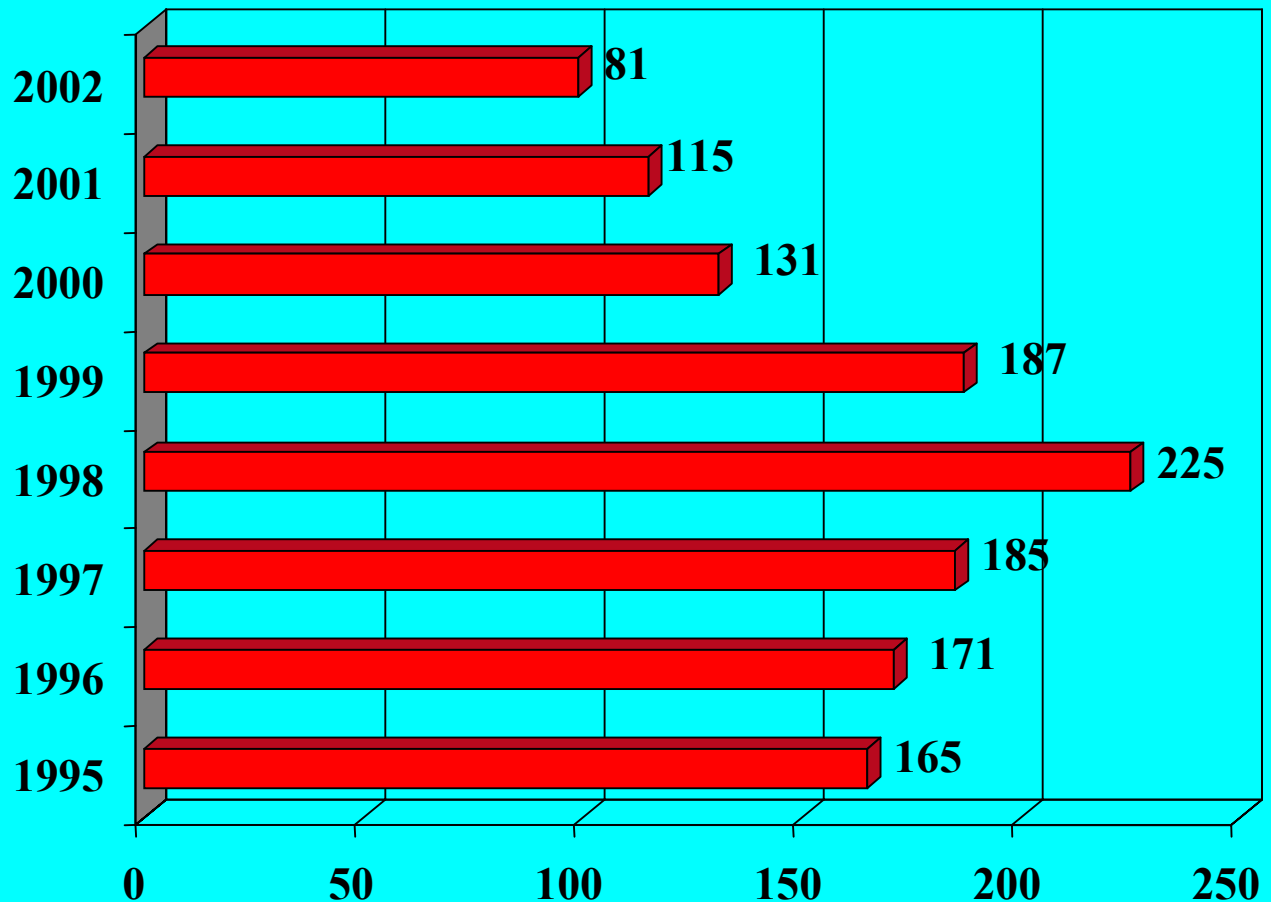

**Freiwillige  
Feuerwehr  
Gernsbach**

**Übersicht  
der Einsätze  
1995  
bis  
2002**

**Stand:  
Januar 2003**

  
**GERNSBACH**

## 1995 - 2002