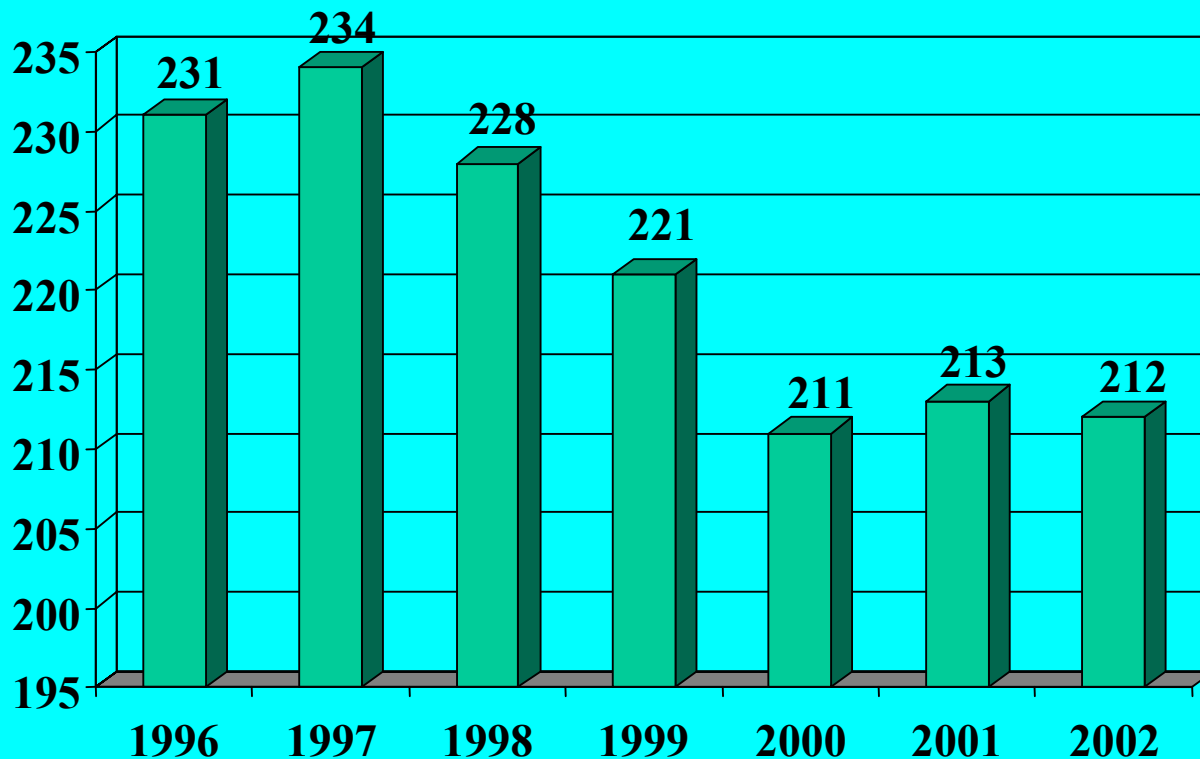

# Gesamt 212

 **Frauen**  
 **Männer**

# Aktive Mannschaft

**Freiwillige  
Feuerwehr  
Gernsbach**

**Anzahl der  
aktiven  
Feuerwehr-  
angehörigen  
in den  
einzelnen  
Abteilungen**

**Stand:  
Januar 2003**

**GERNSBACH**

## 1996 - 2002