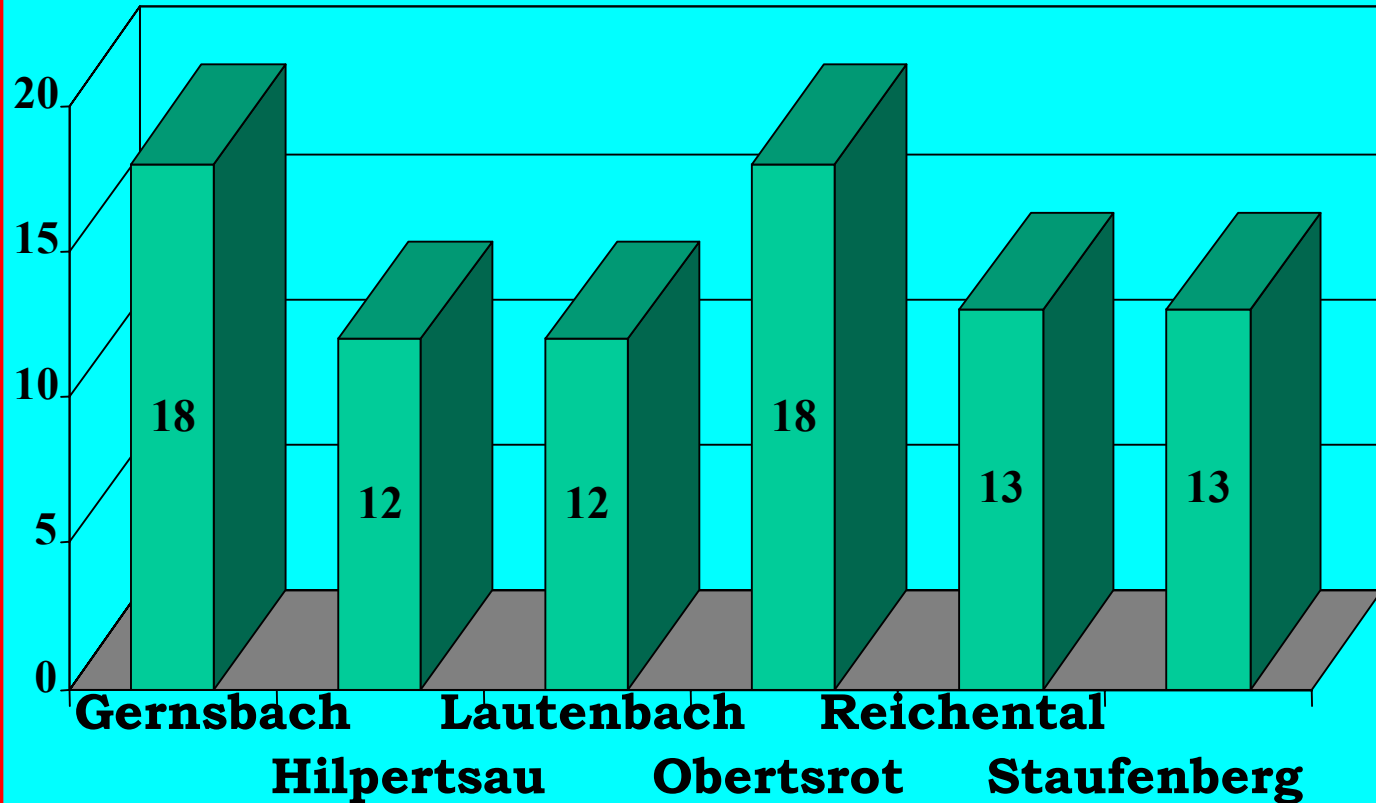

## 1996 - 2002

# Alterskameraden

Freiwillige  
Feuerwehr  
Gernsbach

Anzahl der  
Alters-  
kameraden  
und deren  
Zugehörigkeit  
zu den  
Abteilungen

Stand:  
Januar 2003

GERNSBACH

## Gesamt 86